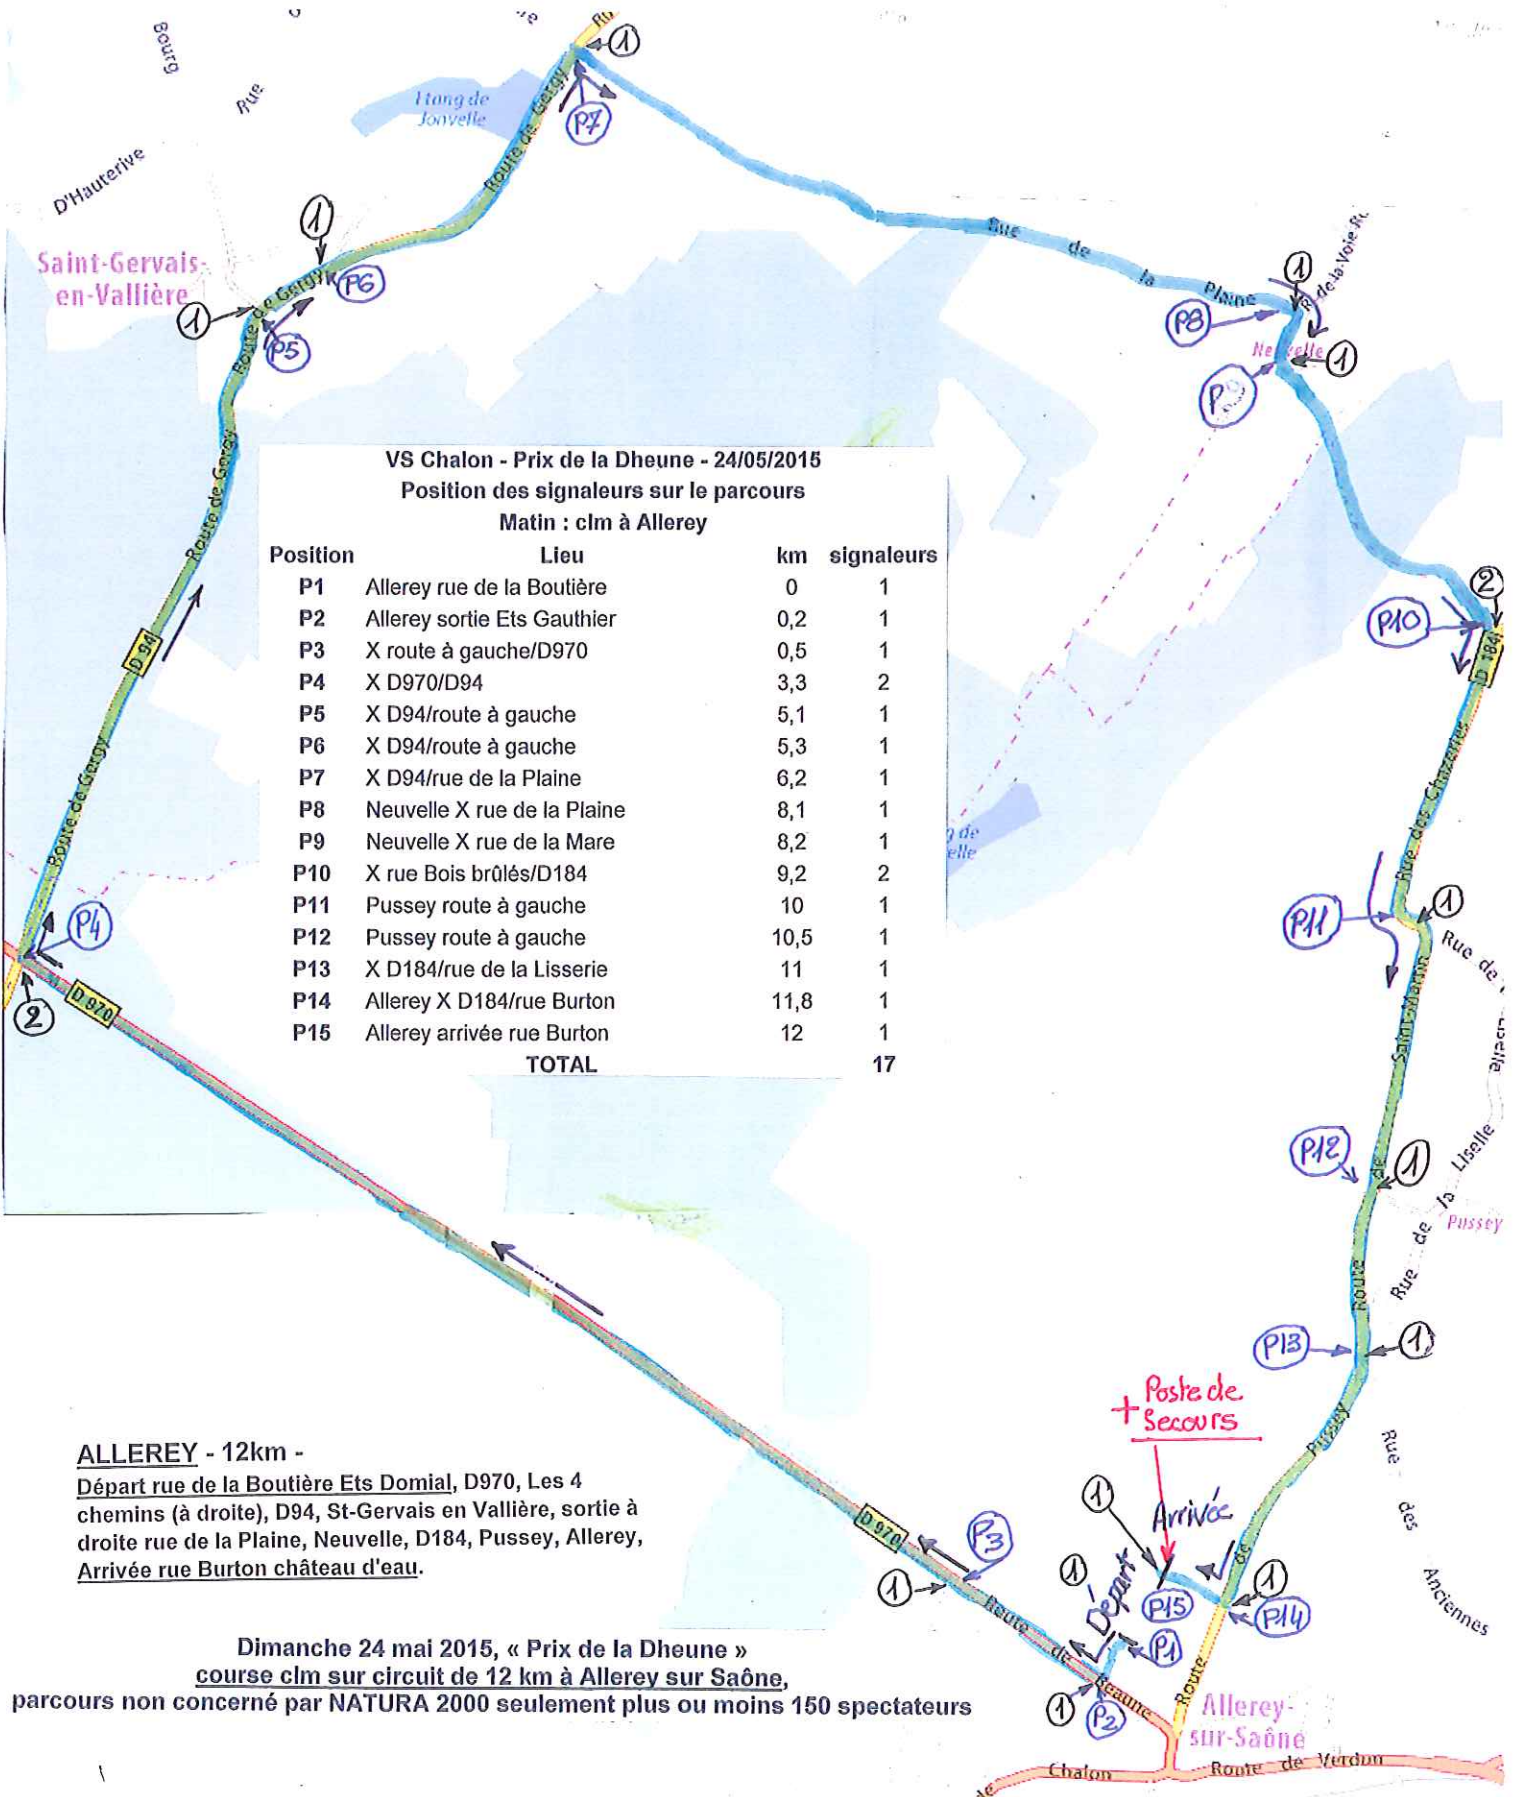

VS Chalons - Prix de la Dheune - 24/05/2015
Position des signaleurs sur le parcours
Matin : clm à Allerey

Position	Lieu	km	signaleurs
P1	Allerey rue de la Boutière	0	1
P2	Allerey sortie Ets Gauthier	0,2	1
P3	X route à gauche/D970	0,5	1
P4	X D970/D94	3,3	2
P5	X D94/route à gauche	5,1	1
P6	X D94/route à gauche	5,3	1
P7	X D94/rue de la Plaine	6,2	1
P8	Neuveville X rue de la Plaine	8,1	1
P9	Neuveville X rue de la Mare	8,2	1
P10	X rue Bois brûlés/D184	9,2	2
P11	Pussey route à gauche	10	1
P12	Pussey route à gauche	10,5	1
P13	X D184/rue de la Lisserie	11	1
P14	Allerey X D184/rue Burton	11,8	1
P15	Allerey arrivée rue Burton	12	1
TOTAL			17

ALLEREY - 12km -

Départ rue de la Boutière Ets Domial, D970, Les 4 chemins (à droite), D94, St-Gervais en Vallière, sortie à droite rue de la Plaine, Neuveville, D184, Pussey, Allerey, Arrivée rue Burton château d'eau.

Dimanche 24 mai 2015, « Prix de la Dheune »
course clm sur circuit de 12 km à Allerey sur Saône,

parcours non concerné par NATURA 2000 seulement plus ou moins 150 spectateurs

Poste de secours

Arrivée

Départ

Allerey-sur-Saône