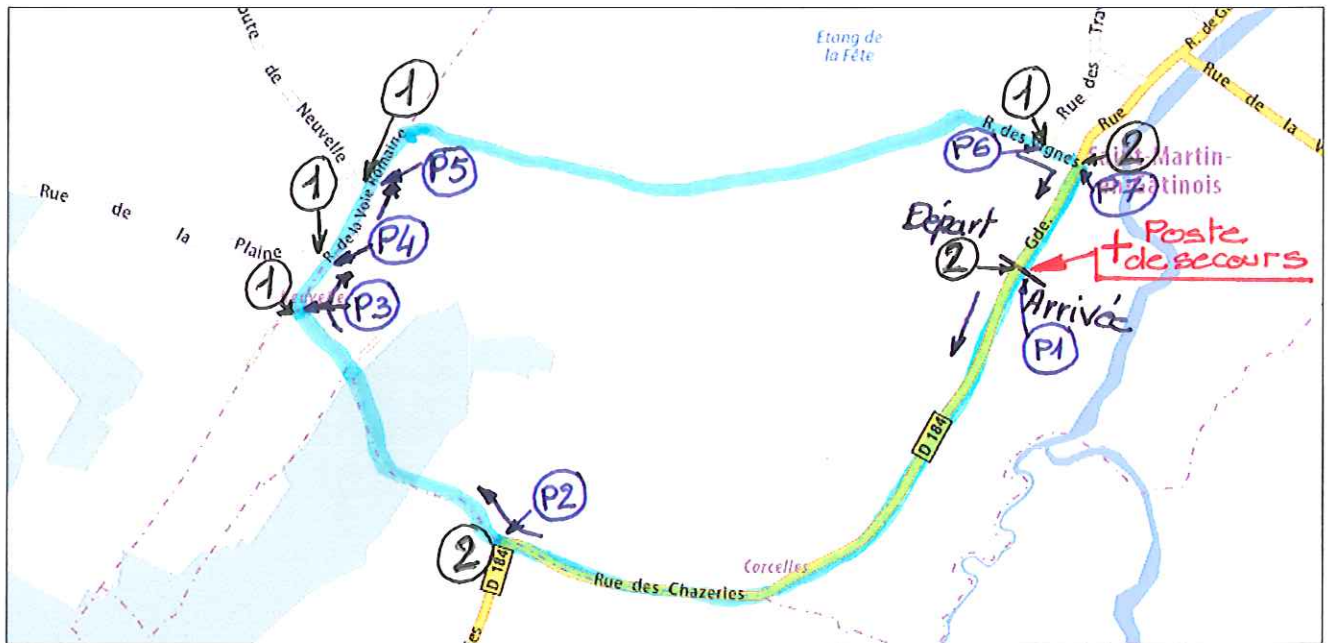

## **Matin : contre la montre individuel de 12 km**

Circuit : ALLEREY (rue de la Boutière devant Ets Domial), D970, D94, St-Gervais en Vallière, Rue de la Plaine, Neuville, Rue du Bois brûlé, D184, Pussey, Allerey (rue Burton devant le château d'eau).

**ALLEREY - 12km -**

Départ rue de la Boutière Ets Domial, D970, Les 4 chemins (à droite), D94, St-Gervais en Vallière, sortie à droite rue de la Plaine, Neuveville, D184, Pussey, Allerey, Arrivée rue Burton château d'eau.

Dimanche 24 mai 2015, « Prix de la Dheune »  
 course clm sur circuit de 12 km à Allerey sur Saône,

parcours non concerné par NATURA 2000 seulement plus ou moins 150 spectateurs

Poste de secours

Arrivée

Départ

### St MARTIN en GATINOIS - 5,8km -

Départ devant la Mairie sur D184, Corcelles (sortie à droite), Neuville, rue du Bois Brûlé, rue des Gravelles, Le Merlantey, rue des Vignes, D184, Arrivée devant la Mairie.